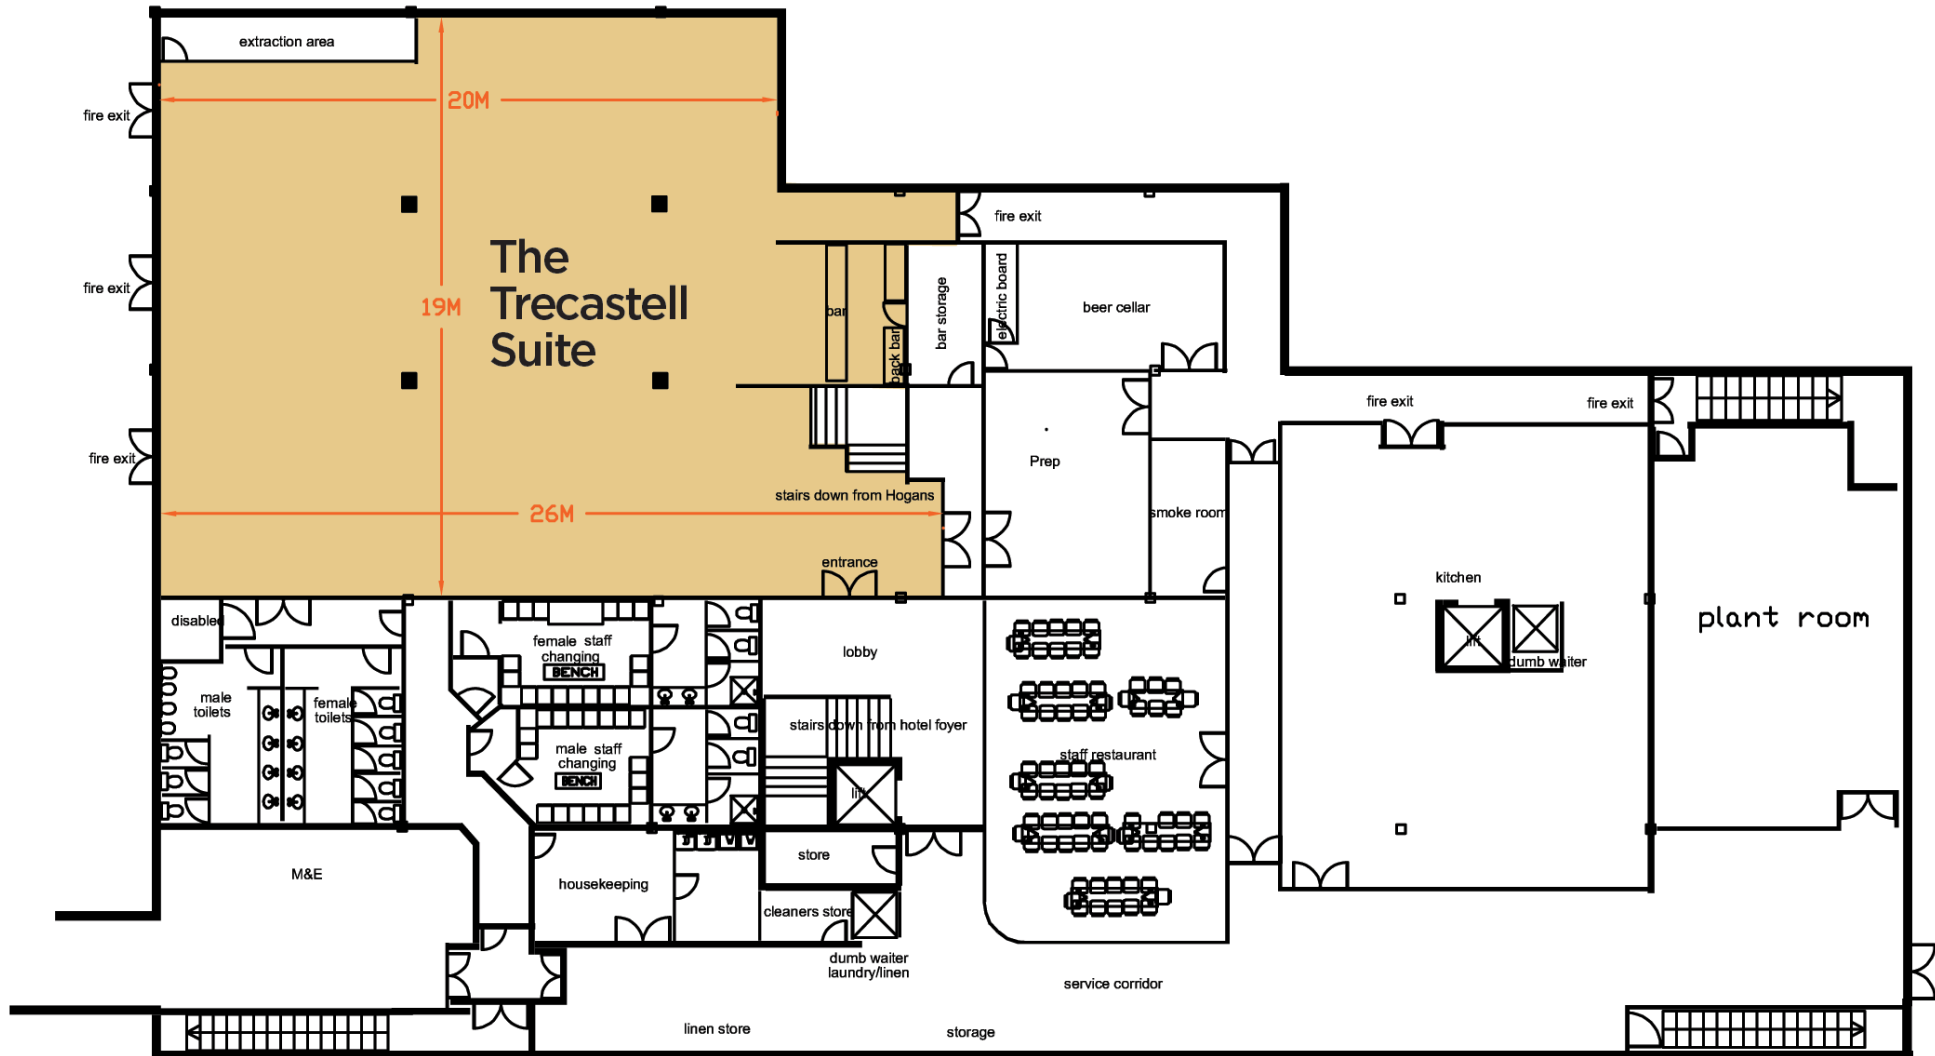

*Vale*  
RESORT  
★★★★

■ The Trecastle Suite

Lower ground floor plan

- The Cowbridge Lounge
- The Boardroom
- The Pendoylan Suite
- The Conservatory
- The Hensol Suite

Ground floor plan

■ Morgannwg Suite & Lounge    
 ■ The Dyffryn Suite    
 ■ The Castle Suite & Bar

First floor plan

# Capacities and dimensions

	Theatre Front Projection	Theatre Back Projection	Classroom	Boardroom	Cabaret Rounds	Dinner	Dinner dance	U-Shape	Height (mtr)	Length (mtr)	Width (mtr)
CASTLE SUITE	700	550	300	-	320	450	380	-	6.00	31.00	17.00
CASTLE 1	70	50	40	30	60 (6)	70	50	25	6.00	12.50	8.50
CASTLE 2	70	50	40	30	60 (6)	70	50	25	6.00	12.50	8.50
CASTLE 1&2	140	100	80	60	120	140	100	50	6.00	12.50	17.00
TRECASTELL SUITE	280	260	150	-	150	260	180	-	2.43	20.00	19.00
MORGANNWG SUITE & LOUNGE	220	180	100	50	110	140	120	30	2.75 (bay 4.10)	25.00	11.00 max width in bay
MORGANNWG SUITE	160	120	60	50	80	100	80	30	2.75	18.00	7.00
MORGANNWG LOUNGE	20	-	20	15	20	20	-	15	2.75	7.00	7.00
PENDOYLAN SUITE	80	50	45	30	60	70	50	25	3.00	11.00	10.00
HENSOL SUITE	70	-	30	18	50	50	30	20	3.00	9.00	8.00
DYFFRYN SUITE	40	-	16	18	30	30	-	15	2.75	8.00	11.00
BOARDROOM	-	-	-	20	-	22	-	-	3.15	10.00	9.00
COWBRIDGE LOUNGE	75	-	22	21	40	60	30	24	3.15	10.00	8.00
CONSERVATORY	110	-	50	24	50	80	50	18	3.10	8.00	17.00
TRE-DODRIDGE SUITE	110	80	70	30	70	90	72	25	2.3-2.3	14.50	7.80
SYNDICATE	-	-	-	-	-	-	-	-	-	-	-
3 X BEDROOM SYNDICATES	-	-	-	8	-	-	-	-	-	-	-
INDOOR ARENA	-	-	-	-	-	-	-	-	9.00	60.00	50.00