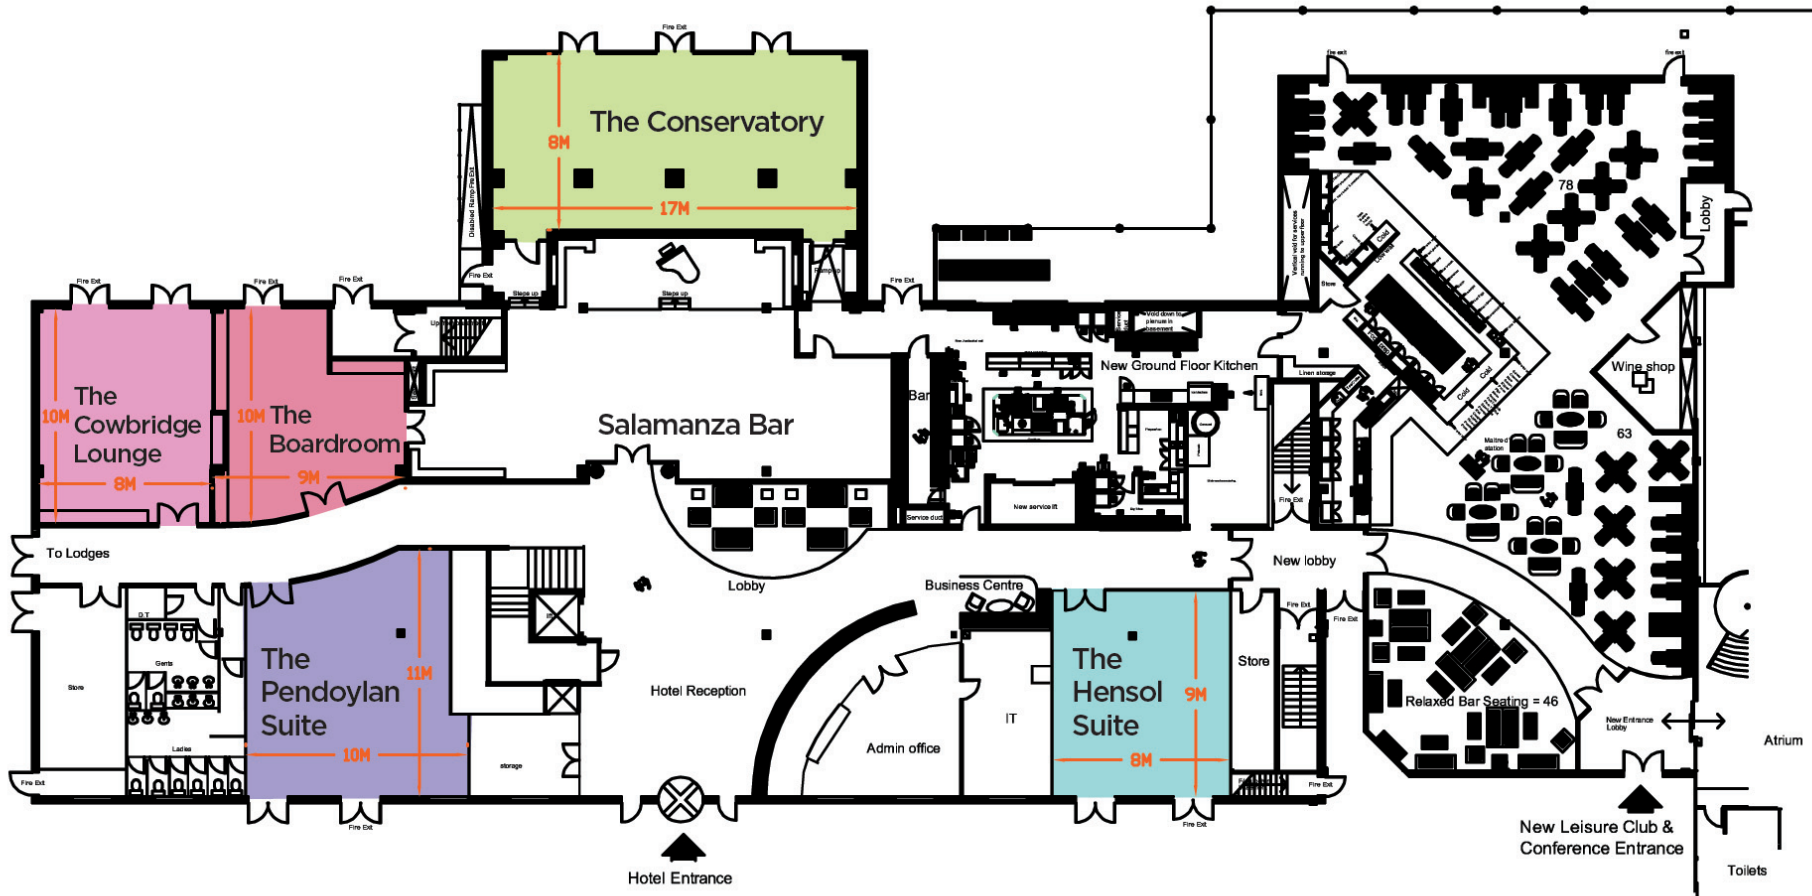

*Vale*  
RESORT  
★★★★

■ The Trecastle Suite

Lower ground floor plan

- The Cowbridge Lounge
- The Boardroom
- The Pendoylan Suite
- The Conservatory
- The Hensol Suite

Ground floor plan

■ Morgannwg Suite & Lounge    
 ■ The Dyffryn Suite    
 ■ The Castle Suite & Bar

First floor plan

# Capacities and dimensions

	Theatre Front Projection	Theatre Back Projection	Classroom	Boardroom	Cabaret Rounds	Dinner	Dinner dance	U-Shape	Height (mtr)	Length (mtr)	Width (mtr)
CASTLE SUITE	700	550	300	-	320	450	380	-	6.00	31.00	17.00
CASTLE 1	70	50	40	30	60 (6)	70	50	25	6.00	12.50	8.50
CASTLE 2	70	50	40	30	60 (6)	70	50	25	6.00	12.50	8.50
CASTLE 1&2	140	100	80	60	120	140	100	50	6.00	12.50	17.00
TRECASTELL SUITE	280	260	150	-	150	260	180	-	2.43	20.00	19.00
MORGANNWG SUITE & LOUNGE	220	180	100	50	110	140	120	30	2.75 (bay 4.10)	25.00	11.00 max width in bay
MORGANNWG SUITE	160	120	60	50	80	100	80	30	2.75	18.00	7.00
MORGANNWG LOUNGE	20	-	20	15	20	20	-	15	2.75	7.00	7.00
PENDOYLAN SUITE	80	50	45	30	60	70	50	25	3.00	11.00	10.00
HENSOL SUITE	70	-	30	18	50	50	30	20	3.00	9.00	8.00
DYFFRYN SUITE	40	-	16	18	30	30	-	15	2.75	8.00	11.00
BOARDROOM	-	-	-	20	-	22	-	-	3.15	10.00	9.00
COWBRIDGE LOUNGE	75	-	22	21	40	60	30	24	3.15	10.00	8.00
CONSERVATORY	110	-	50	24	50	80	50	18	3.10	8.00	17.00
TRE-DODRIDGE SUITE	110	80	70	30	70	90	72	25	2.3-2.3	14.50	7.80
SYNDICATE	-	-	-	-	-	-	-	-	-	-	-
3 X BEDROOM SYNDICATES	-	-	-	8	-	-	-	-	-	-	-
INDOOR ARENA	-	-	-	-	-	-	-	-	9.00	60.00	50.00