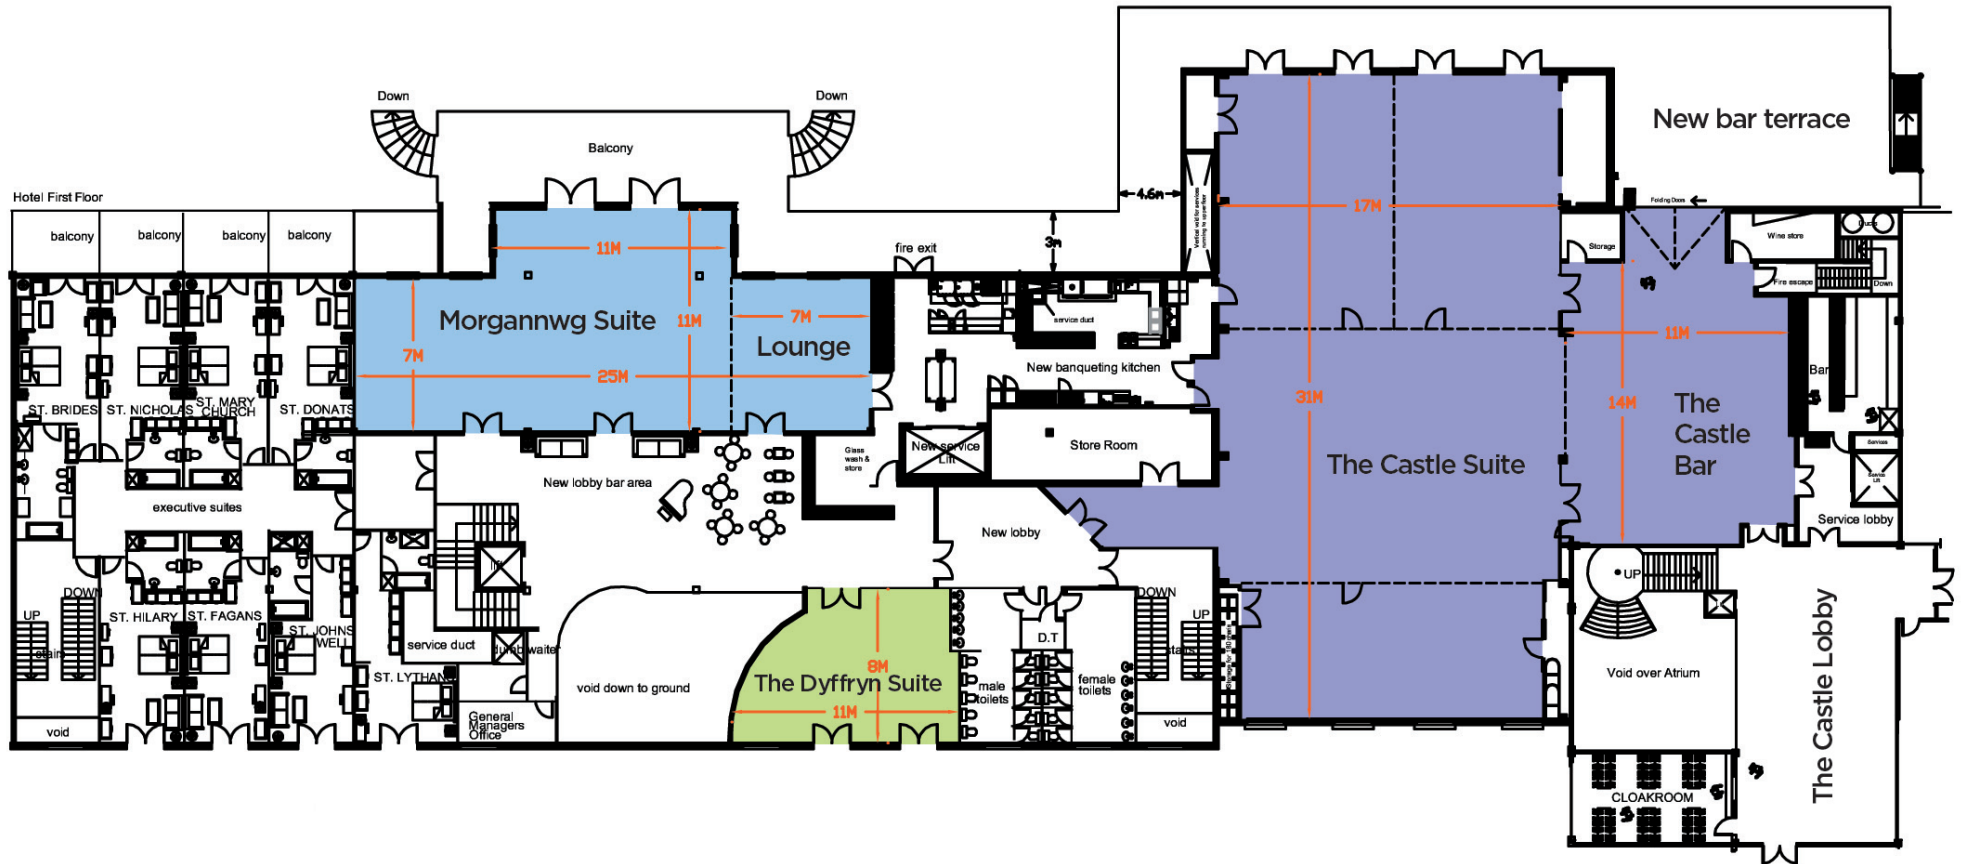

*Vale*  
RESORT  
★★★★

■ The Trecastle Suite

Lower ground floor plan

- The Cowbridge Lounge
- The Boardroom
- The Pendoylan Suite
- The Conservatory
- The Hensol Suite

Ground floor plan

■ Morgannwg Suite & Lounge    
 ■ The Dyffryn Suite    
 ■ The Castle Suite & Bar

First floor plan

# Capacities and dimensions

	Theatre Front Projection	Theatre Back Projection	Classroom	Boardroom	Cabaret Rounds	Dinner	Dinner dance	U-Shape	Height (mtr)	Length (mtr)	Width (mtr)
CASTLE SUITE	700	550	300	-	320	450	380	-	6.00	31.00	17.00
CASTLE 1	70	50	40	30	60 (6)	70	50	25	6.00	12.50	8.50
CASTLE 2	70	50	40	30	60 (6)	70	50	25	6.00	12.50	8.50
CASTLE 1&2	140	100	80	60	120	140	100	50	6.00	12.50	17.00
TRECASTELL SUITE	280	260	150	-	150	260	180	-	2.43	20.00	19.00
MORGANNWG SUITE & LOUNGE	220	180	100	50	110	140	120	30	2.75 (bay 4.10)	25.00	11.00 max width in bay
MORGANNWG SUITE	160	120	60	50	80	100	80	30	2.75	18.00	7.00
MORGANNWG LOUNGE	20	-	20	15	20	20	-	15	2.75	7.00	7.00
PENDOYLAN SUITE	80	50	45	30	60	70	50	25	3.00	11.00	10.00
HENSOL SUITE	70	-	30	18	50	50	30	20	3.00	9.00	8.00
DYFFRYN SUITE	40	-	16	18	30	30	-	15	2.75	8.00	11.00
BOARDROOM	-	-	-	20	-	22	-	-	3.15	10.00	9.00
COWBRIDGE LOUNGE	75	-	22	21	40	60	30	24	3.15	10.00	8.00
CONSERVATORY	110	-	50	24	50	80	50	18	3.10	8.00	17.00
TRE-DODRIDGE SUITE	110	80	70	30	70	90	72	25	2.3-2.3	14.50	7.80
SYNDICATE	-	-	-	-	-	-	-	-	-	-	-
3 X BEDROOM SYNDICATES	-	-	-	8	-	-	-	-	-	-	-
INDOOR ARENA	-	-	-	-	-	-	-	-	9.00	60.00	50.00